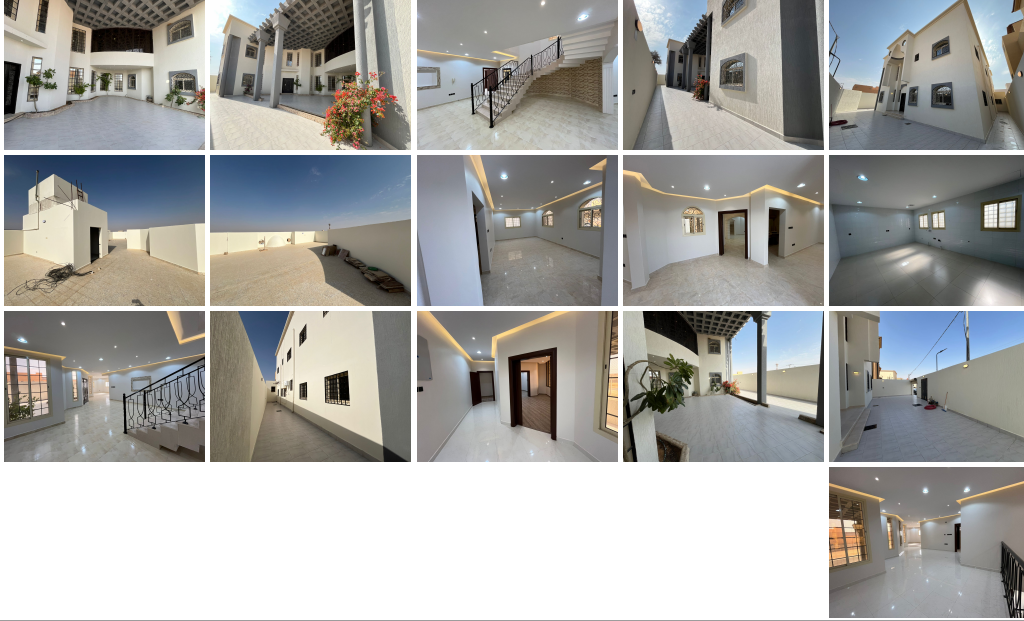

عنوان العقار	فيلا
رقم الإعلان	00
معرف الإعلان	517058
التصنيف	بيع
نوع العقار	فيلا
العنوان	بريدة، المليداء
رقم المُعلن	
رقم الترخيص	
صفة المُعلن	مفوض
السوم	لا يوجد
الحد	1000000 ر.س
عرض الشارع	20 م
المساحة	622.91 م ²
سعر المتر	لا يوجد

فيلا سكنية مكونة من دورين بمساحة واسعة . تم ترميمها بالكامل

نظرة عامة

مجلس 2
دورة مياة 5
غرفة نوم 5
صالة 2
غرفة غسيل 1
مطبخ 1
مسطحات خضراء 1

المرافق

شارع شرقي 20 م

الواجهات

معرض الصور

عشاب
ASHAB